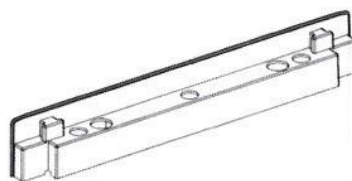

**T.S.****MAGIC** LINE**ART. ML010B0A0000****ART. T590750****ART. T090720****ART. S090813****ART. T090730****ART. T09080400****KIT N° 01**  
**ART. V050801****KIT N° 21**  
**ART. V050821****KIT N° 09**  
**ART. V050076**

x 2

**ART. V060006****T.S.**ASSEMBLY INSTRUCTION  
SCHEDA DI MONTAGGIO**REV. 01**DATE - DATA  
**25-05-2022**

PRODUCT - PRODOTTO

**ML010B0A0000**APPROVAL  
APPROVAZIONE

CODE - CODICE

**Carrello Magic Line 10 Basic**