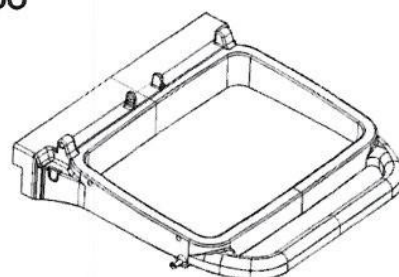

**T.S.****MAGIC** LINE**ART. ML010B0A0000****ART. T590750****ART. T090720****ART. S090813****ART. T090730****ART. T09080400****KIT N° 01**  
**ART. V050801****KIT N° 21**  
**ART. V050821****KIT N° 09**  
**ART. V050076**

x 2

**ART. V060006****T.S.**ASSEMBLY INSTRUCTION  
SCHEDA DI MONTAGGIO**REV. 01**DATE - DATA  
**25-05-2022**

PRODUCT - PRODOTTO

**ML010B0A0000**APPROVAL  
APPROVAZIONE

CODE - CODICE

**Carrello Magic Line 10 Basic**