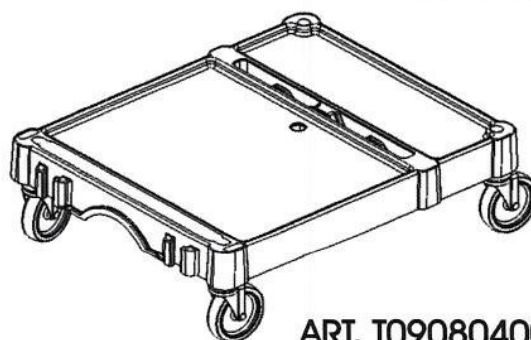

**T.S.****MAGIC** LINE**ART. ML010B0A0000****ART. T590750****ART. T090720****ART. S090813****ART. T090730****ART. T09080400****KIT N° 01**  
**ART. V050801****KIT N° 21**  
**ART. V050821****KIT N° 09**  
**ART. V050076**

x 2

**ART. V060006****T.S.**ASSEMBLY INSTRUCTION  
SCHEDA DI MONTAGGIO**REV. 01**DATE - DATA  
**25-05-2022**

PRODUCT - PRODOTTO

**ML010B0A0000**APPROVAL  
APPROVAZIONE

CODE - CODICE

**Carrello Magic Line 10 Basic**