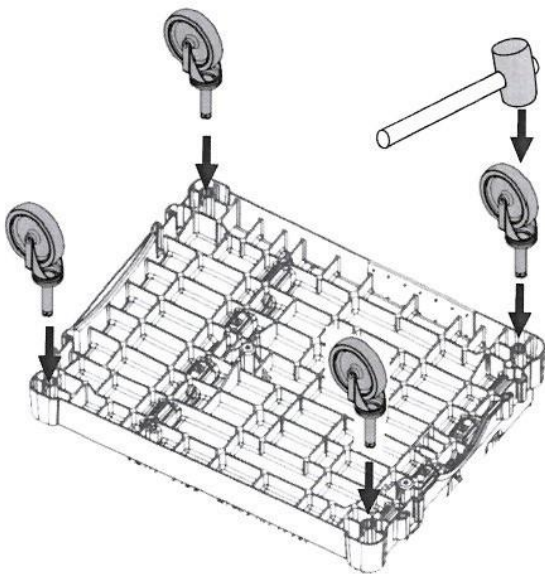

**T.S.****MAGIC** LINE**ART. ML010B0A0000****ART. T590750****ART. T090720****ART. S090813****ART. T090730****ART. T09080400****KIT N° 01**  
**ART. V050801****KIT N° 21**  
**ART. V050821****KIT N° 09**  
**ART. V050076**

x 2

**ART. V060006****T.S.**ASSEMBLY INSTRUCTION  
SCHEDA DI MONTAGGIO**REV. 01**DATE - DATA  
**25-05-2022**

PRODUCT - PRODOTTO

**ML010B0A0000**APPROVAL  
APPROVAZIONE

CODE - CODICE

**Carrello Magic Line 10 Basic**

# KIT N° 01

1

3

4